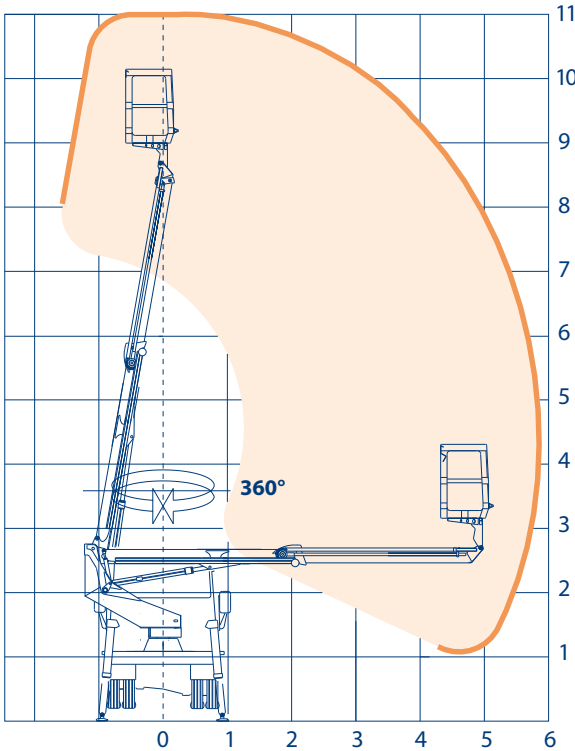

scorpion 1160

- 01 . Carter e comandi su cestello
- 01 . Sumps and high controls on cage
- 01 . Carter y comandos arriba de la cesta
- 01 . Carter et commandes sur panier
- 01 . Abdeckung und steuerung am Arbeitskorb
- 01 . Bedieningskast in de basket
- 01 . Управление в корзине

- 02 . Stabilizzatori in sagoma
- 02 . Stabilizers in size
- 02 . Estabilizadores dentro el perimetro
- 02 . Stabilisateurs dans le gabarit
- 02 . Stützen innerhalb Profil
- 02 . Stempelpoten gesloten vrom
- 02 . Опоры интегрированного типа

facelift
access and safety made easy

120 kg

scorpion 1160

| | | | |
|--|----------------------------------------------------------------------------------------------------------------------------|-------------------------------------------------------------------------------------------------------------------------------------------|-----------------------------------------------------------------------------------------------------------------------------------------------------------------|
| | 11 m | | 120 kg / 1 operatore 120 kg / 1 operator 120 kg / 1 operario 120 kg / 1 opérateur 120 kg / 1 bediener 120 kg / 1 personen 120 кг / 1 оператор |
| | 9 m | | 2680 mm |
| | 6 m | | 5400 mm |
| | 360° | | 1900 mm |
| | 800x750x h1100 mm 800x750x h1100 mm 800x750x h1100 mm 800x750x h1100 mm 800x750x h1100 mm 800x750x h1100 mm | vetrosina in plastic reinforced by fibre glass de fibra vidrio nacelle vtr glasfaserverstärkter glasvezel стеклопластик | in sagoma closed shape type dentro del perimetro dans le gabarit abstützung in fahrzeugbreite gestloten vrom интегрированного типа |
| | tipo idraulici hydraulic type tipo hidráulico hydrauliques hydraulisch hydraulisch type гидравлическое | | 3,5 t |