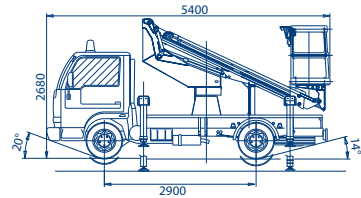

- 02 . Stabilizzatori in sagoma
- 02 . Stabilizers in size
- 02 . Estabilizadores dentro el perimetro
- 02 . Stabilisateurs dans le gabarit
- 02 . Stützen innerhalb Profil
- 02 . Stempelpoten gesloten vrom
- 02 . Опоры интегрированного типа

facelift
access and safety made easy

120 kg

scorpion 1160

| | | | |
|--|----------------------------------------------------------------------------------------------------------------------------|-------------------------------------------------------------------------------------------------------------------------------------------|-----------------------------------------------------------------------------------------------------------------------------------------------------------------|
| | 11 m | | 120 kg / 1 operatore 120 kg / 1 operator 120 kg / 1 operario 120 kg / 1 opérateur 120 kg / 1 bediener 120 kg / 1 personen 120 кг / 1 оператор |
| | 9 m | | 2680 mm |
| | 6 m | | 5400 mm |
| | 360° | | 1900 mm |
| | 800x750x h1100 mm 800x750x h1100 mm 800x750x h1100 mm 800x750x h1100 mm 800x750x h1100 mm 800x750x h1100 mm | vetrosina in plastic reinforced by fibre glass de fibra vidrio nacelle vtr glasfaserverstärkter glasvezel стеклопластик | in sagoma closed shape type dentro del perimetro dans le gabarit abstützung in fahrzeugbreite gestloten vrom интегрированного типа |
| | tipo idraulici hydraulic type tipo hidráulico hydrauliques hydraulisch hydraulisch type гидравлическое | | 3,5 t |