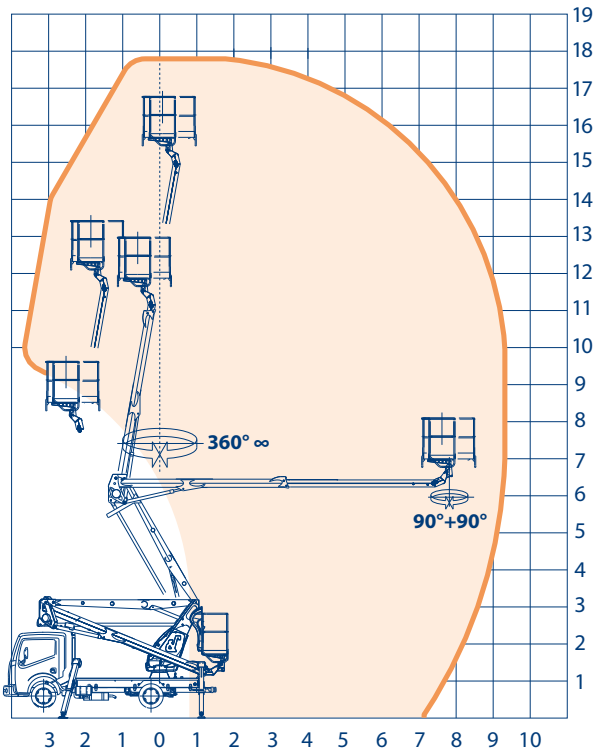

200 kg

snake 189 smart

	18 m		tipo idraulici proporzionali proportional hydraulic type tipo hidraulico proporcional hydrauliques proportionnelles hydraulisch proportional proportioneel hydraulisch type пропорциональное гидравлическое управление
	16 m		200 kg / 2 operatori 200 kg / 2 operators 200 kg / 2 operarios 200 kg / 2 opérateurs 200 kg / 2 bediener 200 kg / 2 personen 200 кг / 2 оператора
	9 m		3000 mm
	doppia barra in acciaio double bar, all steel doble barra, en acero barre double, en acier dopplebarren stahl dubbel gelaagd staal двухбалочный стальной		6100 mm
	360°		2100 mm
	1400x700x h1100 mm 1400x700x h1100 mm 1400x700x h1100 mm 1400x700x h1100 mm 1400x700x h1100 mm 1400x700x h1100 mm		aluminio aluminium aluminio alu aluminium алюминиевая
	90° dx + 90° sx 90° right + 90° left 90° derecha + 90° izquierda 90° droite + 90° gauche 90° re + 90° li 90° rechts + 90° links 90° направо + 90° налево		3,5 t
			tipo ad A type A tipo A type A type A тип А