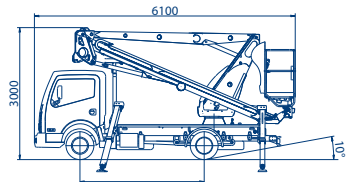

200 kg

snake 189 smart

	18 m		tipo idraulici proporzionali proportional hydraulic type tipo hidraulico proporcional hydrauliques proportionnelles hydraulisch proportional proportioneel hydraulisch type пропорциональное гидравлическое управление
	16 m		200 kg / 2 operatori 200 kg / 2 operators 200 kg / 2 operarios 200 kg / 2 opérateurs 200 kg / 2 bediener 200 kg / 2 personen 200 кг / 2 оператора
	9 m		3000 mm
	doppia barra in acciaio double bar, all steel doble barra, en acero barre double, en acier dopplebarren stahl dubbel gelaagd staal двухбалочный стальной		6100 mm
	360°		2100 mm
	1400x700x h1100 mm 1400x700x h1100 mm 1400x700x h1100 mm 1400x700x h1100 mm 1400x700x h1100 mm 1400x700x h1100 mm		aluminio aluminium aluminio alu aluminium алюминиевая
	90° dx + 90° sx 90° right + 90° left 90° derecha + 90° izquierda 90° droite + 90° gauche 90° re + 90° li 90° rechts + 90° links 90° направо + 90° налево		3,5 t
			tipo ad A type A tipo A type A type A тип А