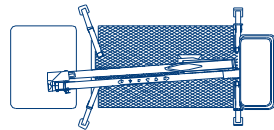

200 kg

snake 189 smart