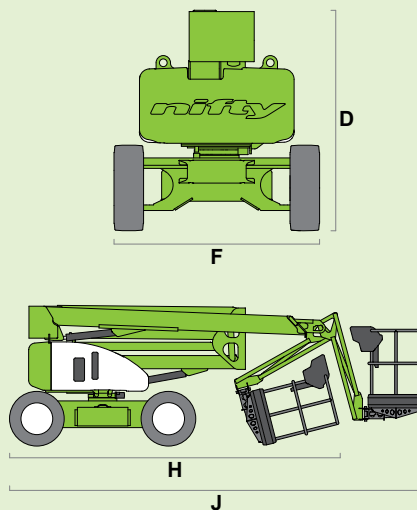

niftylift

HR15 4x4

SIOPS® toughcage

- (A) 15.7m / 51ft 6in
- (B) 13.7m / 45ft
- (C) 9.4m / 31ft
- 225kg / 500lbs
- 1.8m x 0.85m / 5ft 11in x 2ft 9in
- 150°
- 180°
- (D) 2.1m / 6ft 11in
- (F) 2m / 6ft 7in
- (H) 4.8m / 15ft 9in
- (J) 6.35m / 20ft 10in
- 6km/h / 3.7mph
- 3.7m / 12ft 2in
- 45% / 24°