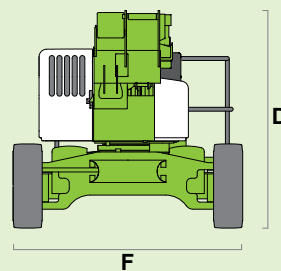

# HR21 4x4

(A) 20.8m  
68ft 6in

(B) 18.8m  
62ft

(C) 12.8m  
42ft

225kg  
500lbs

1.8m x 0.85m  
5ft 11in x 2ft 9in

150°

100°

(D) 2.15m  
7ft

(F) 2.27m  
7ft 5in

(H) 5.3m  
17ft 5in

(J) 6.7m  
22ft

6.6km/h  
4.1mph

4m  
13ft

45%  
24°

6500kg  
14330lbs