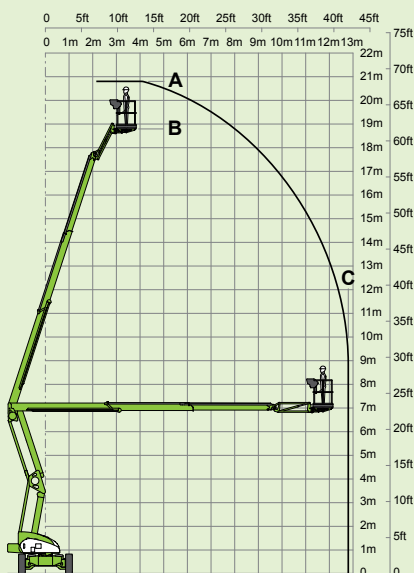

# HR21 4x4

(A) 20.8m  
68ft 6in

(B) 18.8m  
62ft

(C) 12.8m  
42ft

225kg  
500lbs

1.8m x 0.85m  
5ft 11in x 2ft 9in

150°

100°

(D) 2.15m  
7ft

(F) 2.27m  
7ft 5in

(H) 5.3m  
17ft 5in

(J) 6.7m  
22ft

6.6km/h  
4.1mph

4m  
13ft

45%  
24°

6500kg  
14330lbs