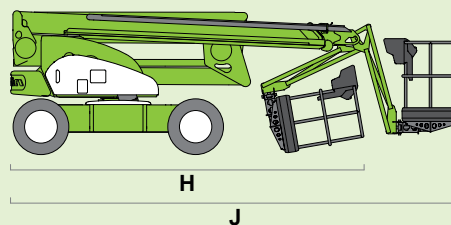

# HR21 4x4

(A) 20.8m  
68ft 6in

(B) 18.8m  
62ft

(C) 12.8m  
42ft

225kg  
500lbs

1.8m x 0.85m  
5ft 11in x 2ft 9in

150°

100°

(D) 2.15m  
7ft

(F) 2.27m  
7ft 5in

(H) 5.3m  
17ft 5in

(J) 6.7m  
22ft

6.6km/h  
4.1mph

4m  
13ft

45%  
24°

6500kg  
14330lbs