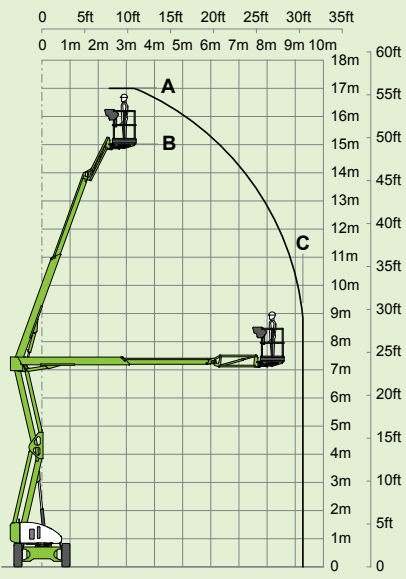

# HR17 4x4

- (A) 17.2m  
56ft 6in
- (B) 15.2m  
50ft
- (C) 9.4m  
31ft
- 225kg  
500lbs
- 1.8m x 0.85m  
5ft 11in x 2ft 9in
- 150°
- 180°
- (D) 2.1m  
6ft 11in
- (F) 2m  
6ft 7in
- (H) 4.8m  
15ft 9in
- (J) 6.35m  
20ft 10in
- 6km/h  
3.7mph
- 3.7m  
12ft 2in
- 45%  
24°
- 5000kg  
11020lbs
- 