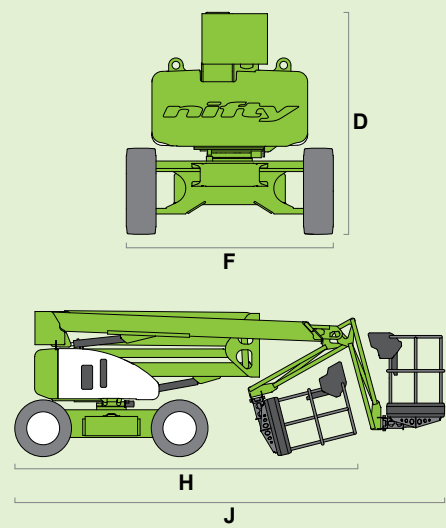

# HR17 4x4

- (A) 17.2m  
56ft 6in
- (B) 15.2m  
50ft
- (C) 9.4m  
31ft
- 225kg  
500lbs
- 1.8m x 0.85m  
5ft 11in x 2ft 9in
- 150°
- 180°
- (D) 2.1m  
6ft 11in
- (F) 2m  
6ft 7in
- (H) 4.8m  
15ft 9in
- (J) 6.35m  
20ft 10in
- 6km/h  
3.7mph
- 3.7m  
12ft 2in
- 45%  
24°
- 5000kg  
11020lbs
- 